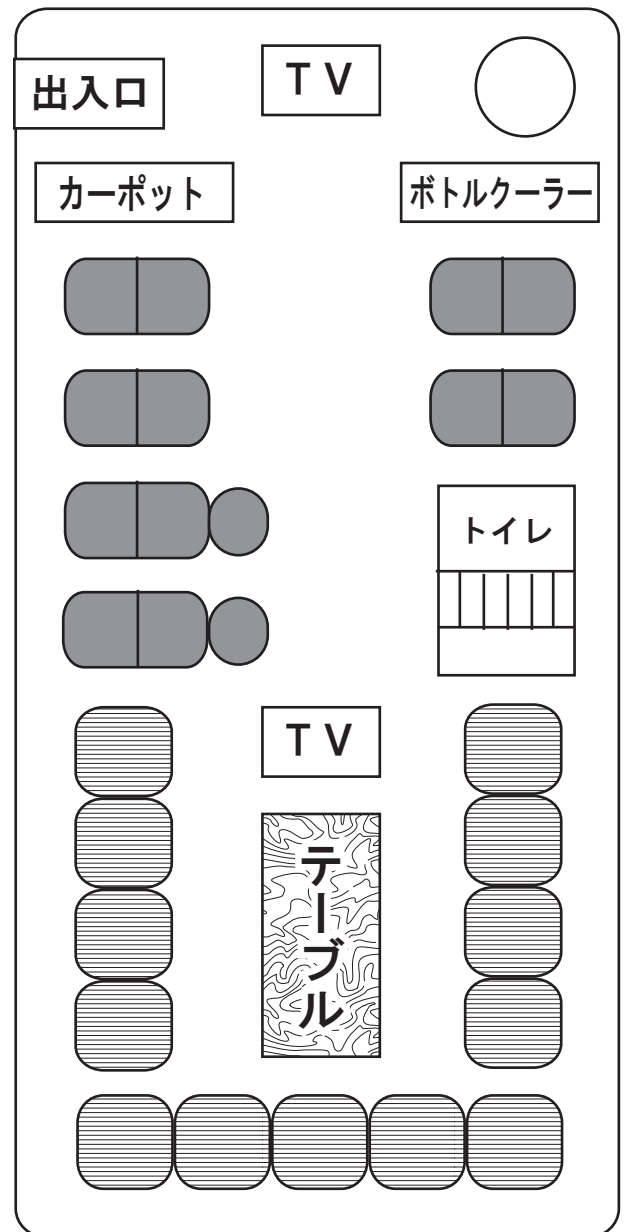

# 27 人乗り

三菱エアロ中型（トイレ付）

定員 27 正座席 25 補助席 2 サロン席 13

地デジ テレビ 2 台 通信カラオケ 特大・特注サロンテーブル  
カーポット（湯沸器） ボトルクーラー（冷蔵庫） トランク 1 本半  
DVD プレイヤー（著作権付持込み DVD は再生不可） コーヒー 日本茶  
紙コップ おしぼり 乗降時の車高ダウン装置 ETC プリンター  
化学処理水洗トイレ テレビビンゴ

前向き利用時

サロン利用時