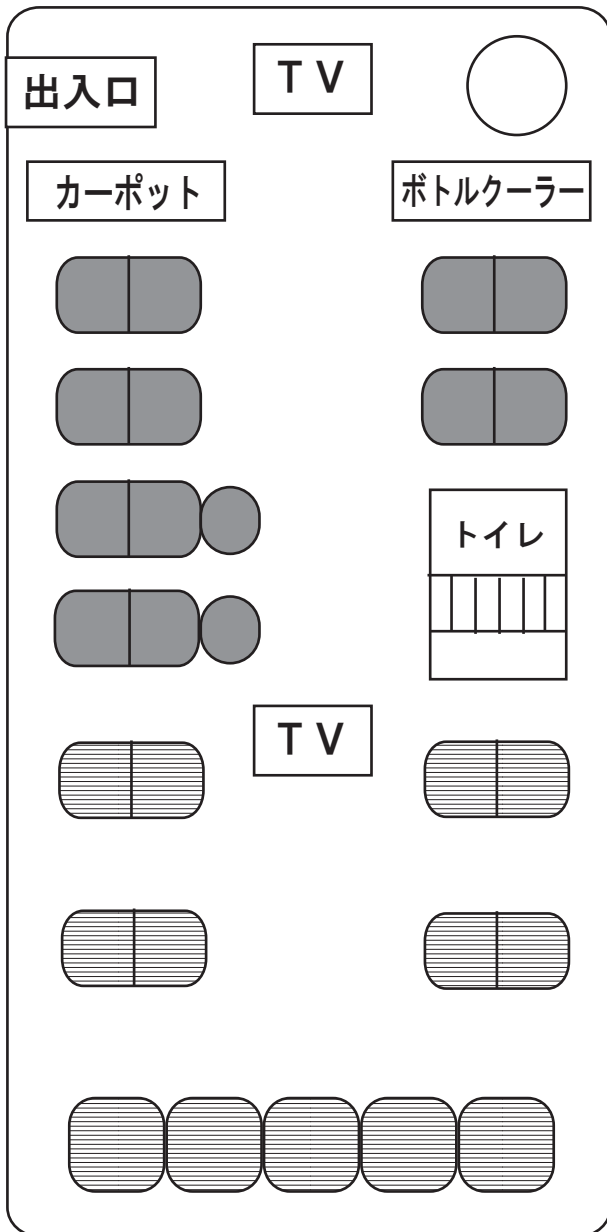

# 27 人乗り

三菱エアロ中型（トイレ付）

定員 27 正座席 25 補助席 2 サロン席 13

地デジ テレビ 2 台 通信カラオケ 特大・特注サロンテーブル  
カーポット（湯沸器） ボトルクーラー（冷蔵庫） トランク 1 本半  
DVD プレイヤー（著作権付持込み DVD は再生不可） コーヒー 日本茶  
紙コップ おしぼり 乗降時の車高ダウン装置 ETC プリンター  
化学処理水洗トイレ テレビビンゴ

前向き利用時

サロン利用時