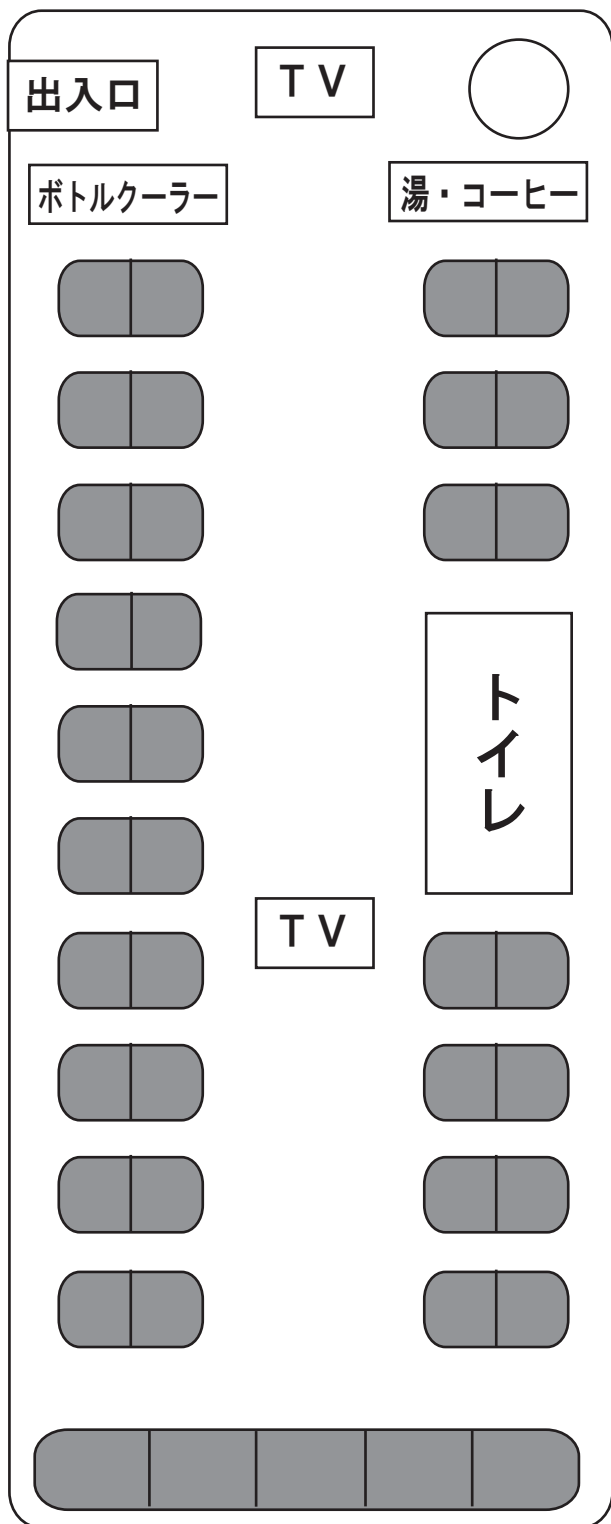

39 人乗り

三菱エアロクイーン（トイレ付）

2 列回転 正座席 39 補助席 0 11 列

地デジ テレビ 2 台 通信カラオケ サロンテーブル テレビビンゴ
DVD プレイヤー（著作権付持込み DVD は再生不可） コーヒーメーカー
乗降時の車高ダウン装置 ボトルクーラー（冷蔵庫） カーポット（湯沸器）
ETC プリンター トランク 1 本 お茶 紙コップ

前向き利用時

サロン利用時