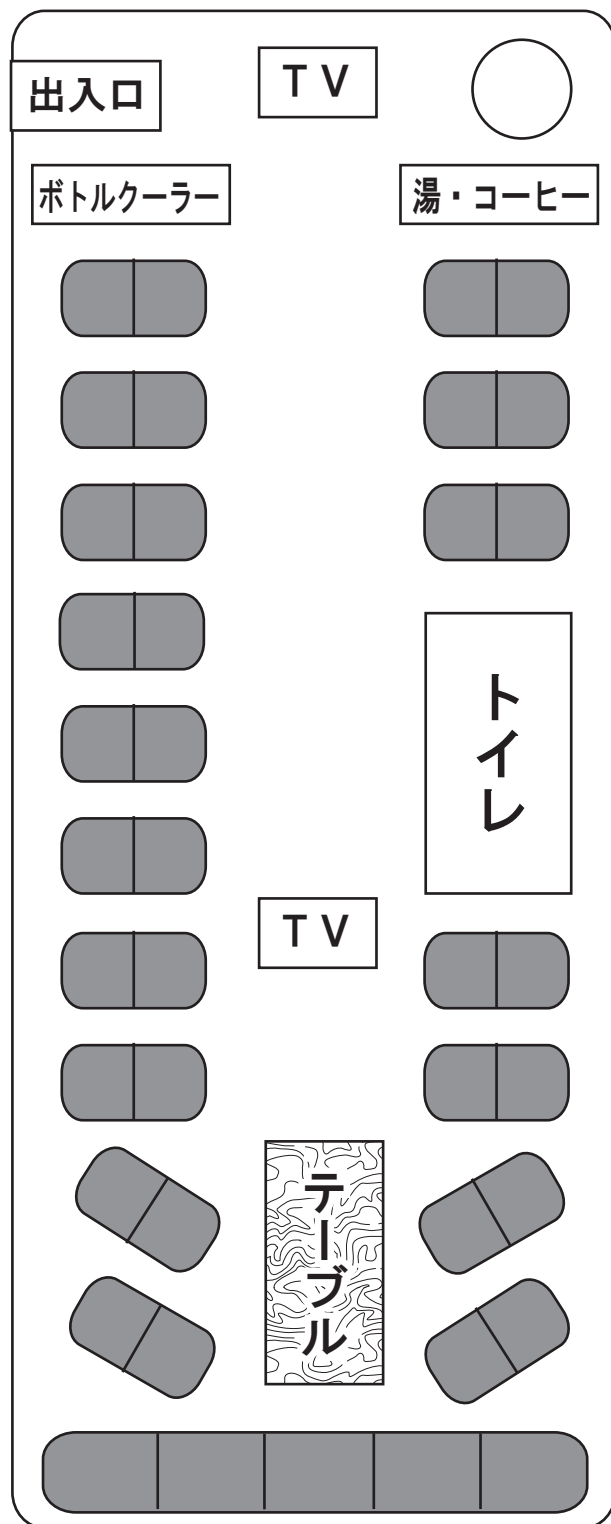

39 人乗り

三菱エアロクイーン（トイレ付）

2 列回転 正座席 39 補助席 0 11 列

地デジ テレビ 2 台 通信カラオケ サロンテーブル テレビビンゴ
DVD プレイヤー（著作権付持込み DVD は再生不可） コーヒーメーカー
乗降時の車高ダウン装置 ボトルクーラー（冷蔵庫） カーポット（湯沸器）
ETC プリンター トランク 1 本 お茶 紙コップ

前向き利用時

サロン利用時