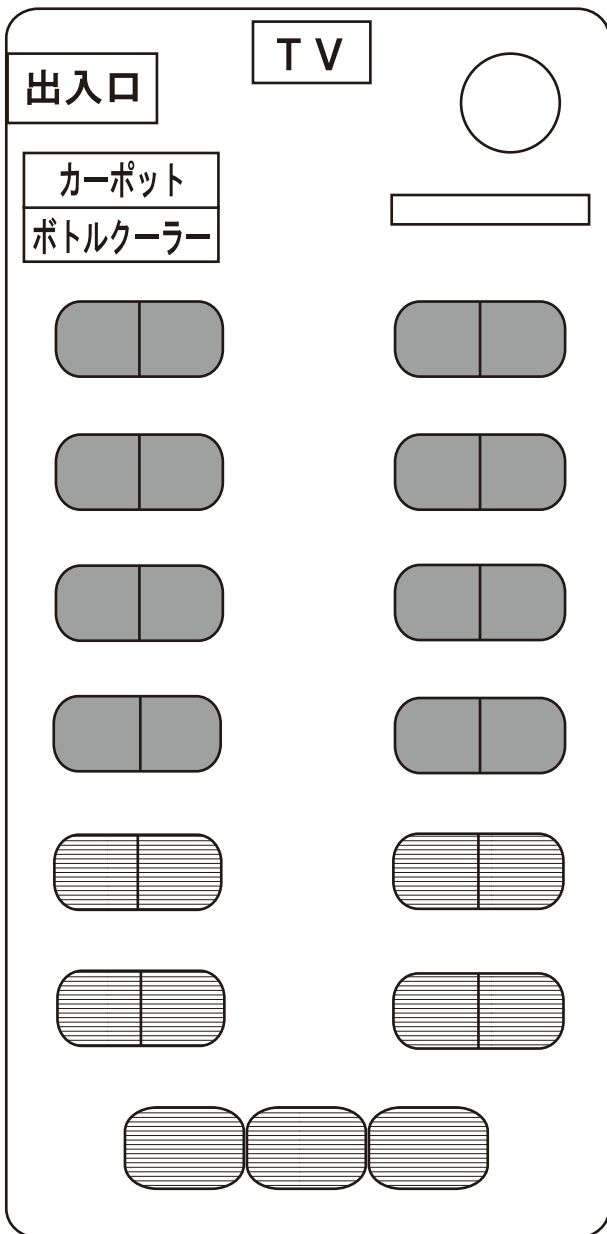

27人乗り

いすずガーラ9

定員 27 2列回転 座席 27 7列

地デジ テレビ1台 カラオケ サロンテーブル テレビビンゴ

DVD プレイヤー（著作権付持込み DVD は再生不可）

乗降時の車高ダウン装置 ボトルクーラー（冷蔵庫） カーポット（湯沸器）

トラン2本

前向き利用時

サロン利用時