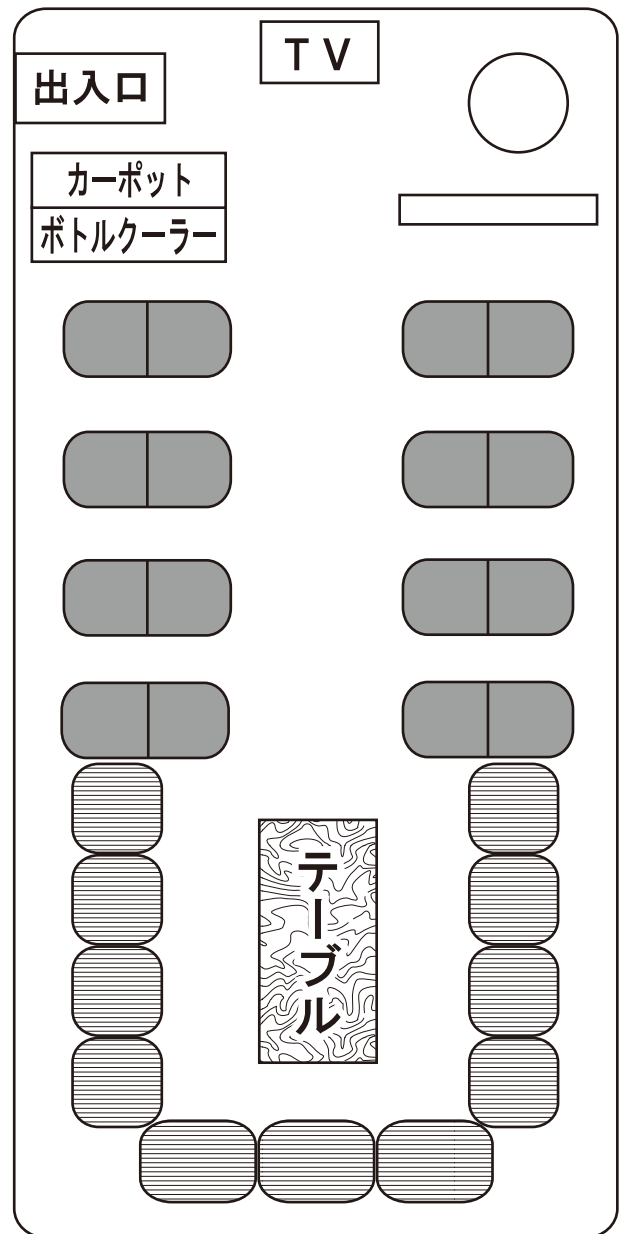

27人乗り

いすずガーラ9

定員 27 2列回転 座席 27 7列

地デジ テレビ1台 カラオケ サロンテーブル テレビビンゴ

DVD プレイヤー（著作権付持込み DVD は再生不可）

乗降時の車高ダウン装置 ボトルクーラー（冷蔵庫） カーポット（湯沸器）

トラン2本

前向き利用時

サロン利用時