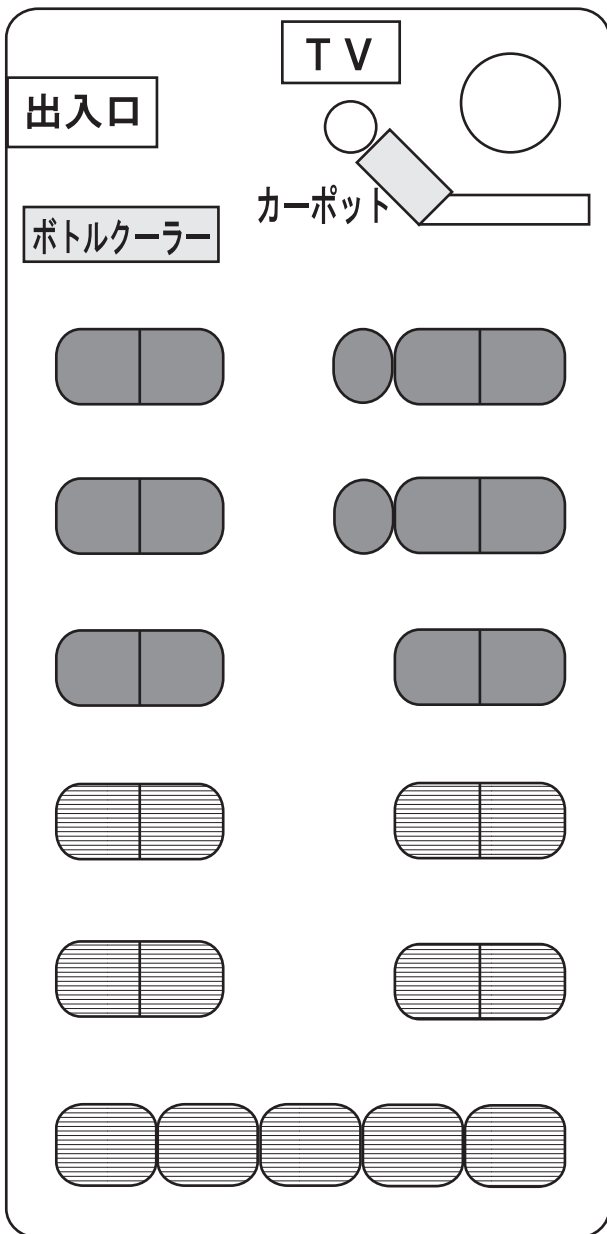

# 27人乗り

ヒノメルファ

2列回転 正座席25 補助席2 6列

地デジ テレビ1台 サロンテーブル 乗降時の車高ダウン装置

DVDプレイヤー（著作権付持込みDVDは再生不可）

ボトルクーラー（冷蔵庫） カーポット（湯沸器） トランク（小）

前向き利用時

サロン利用時