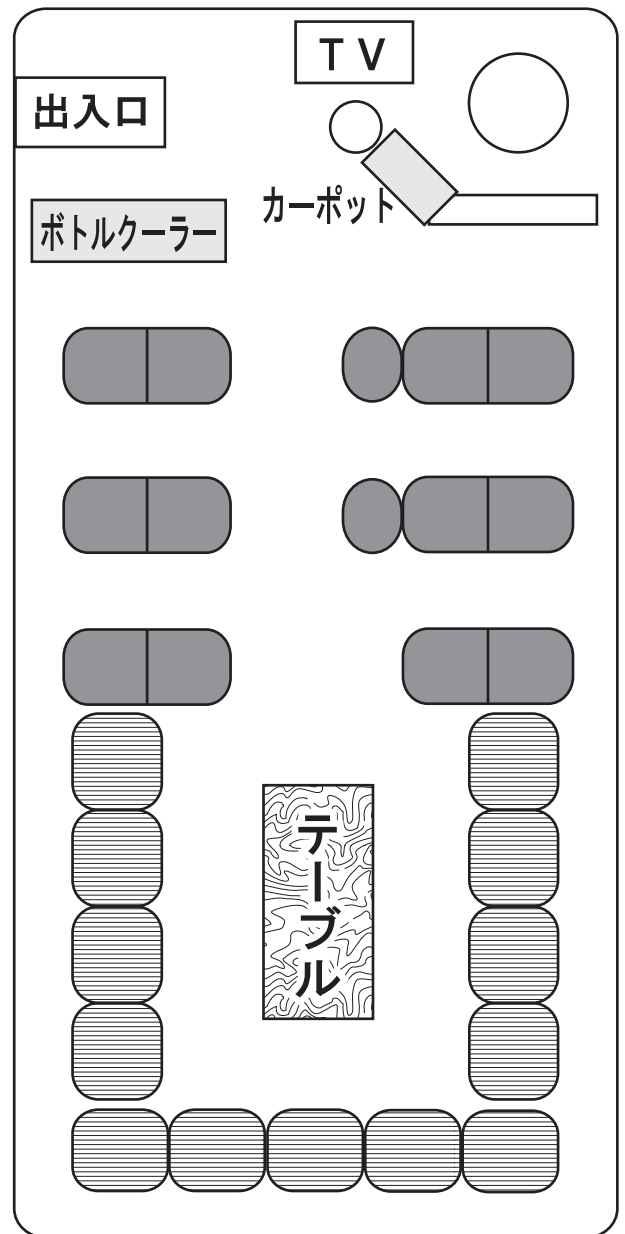

# 27人乗り

ヒノメルファ

2列回転 正座席25 補助席2 6列

地デジ テレビ1台 サロンテーブル 乗降時の車高ダウン装置

DVDプレイヤー（著作権付持込みDVDは再生不可）

ボトルクーラー（冷蔵庫） カーポット（湯沸器） トランク（小）

前向き利用時

サロン利用時