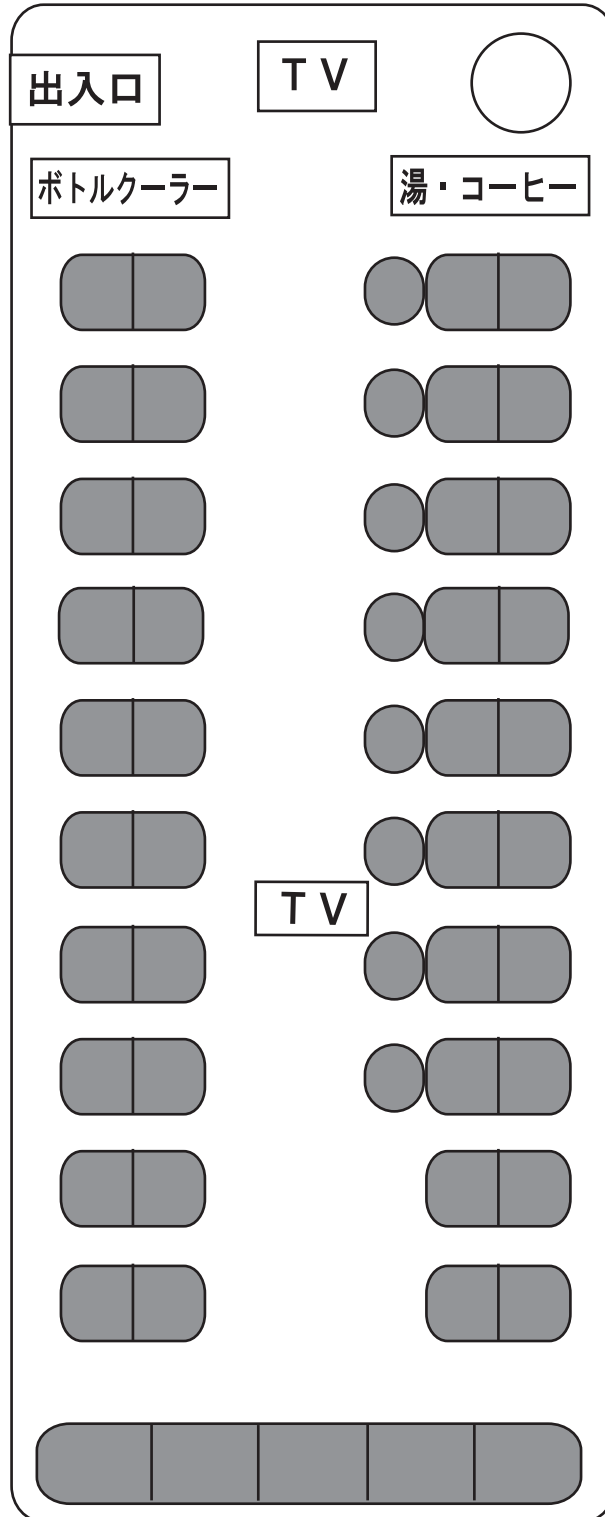

53 人乗り

日野セレガ

2 列回転 正座席 45 補助席 8 11 列

地デジ テレビ 2 台 カラオケ テレビビンゴ

DVD プレイヤー (著作権付持込み DVD は再生不可)

乗降時の車高ダウン装置 ボトルクーラー (冷蔵庫) カーポット (湯沸器)

トランク 3 本 (貫通)

前向き