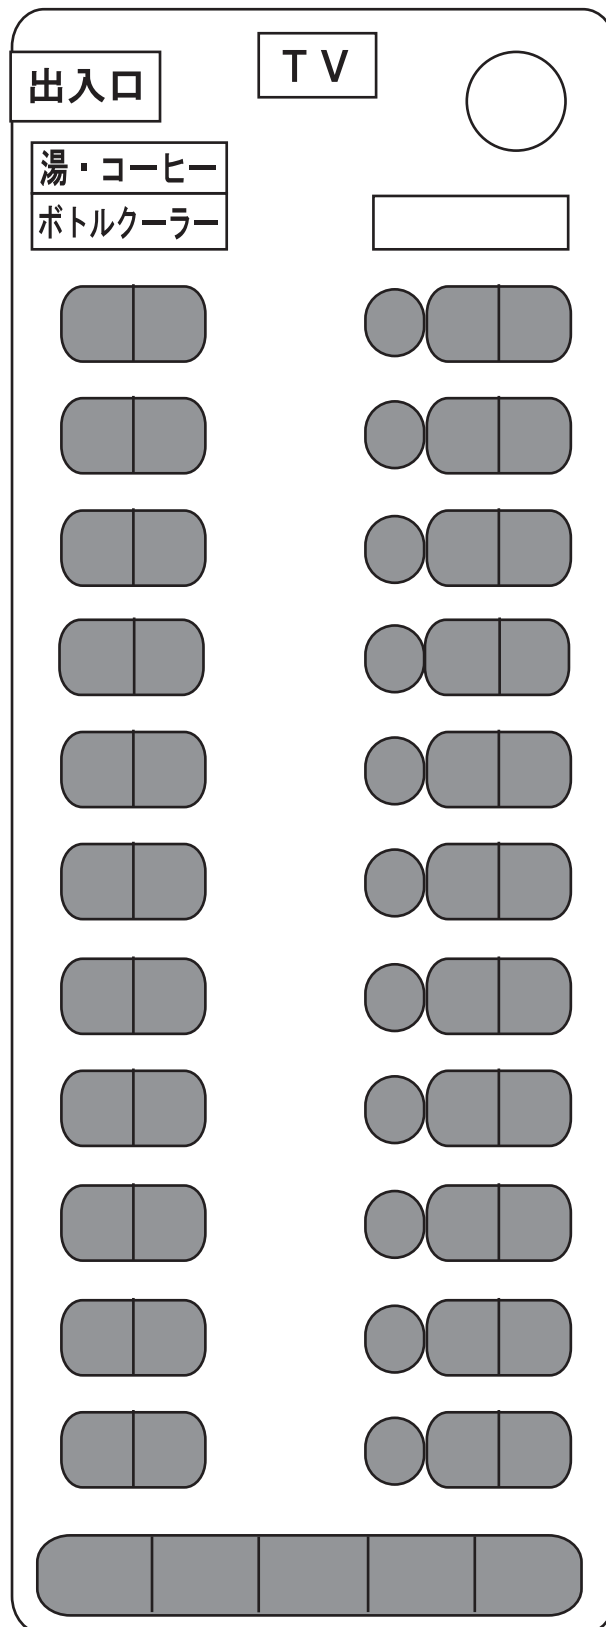

60 人乗り

日野セレガ

正座席 49 補助席 11 12 列

テレビモニター（地デジチューナーなし）1台 カラオケ

DVD プレイヤー（著作権付持込み DVD は再生不可） トランク 3 本（貫通）

乗降時の車高ダウン装置 ボトルクーラー（冷蔵庫） カーポット（湯沸器）

前向き