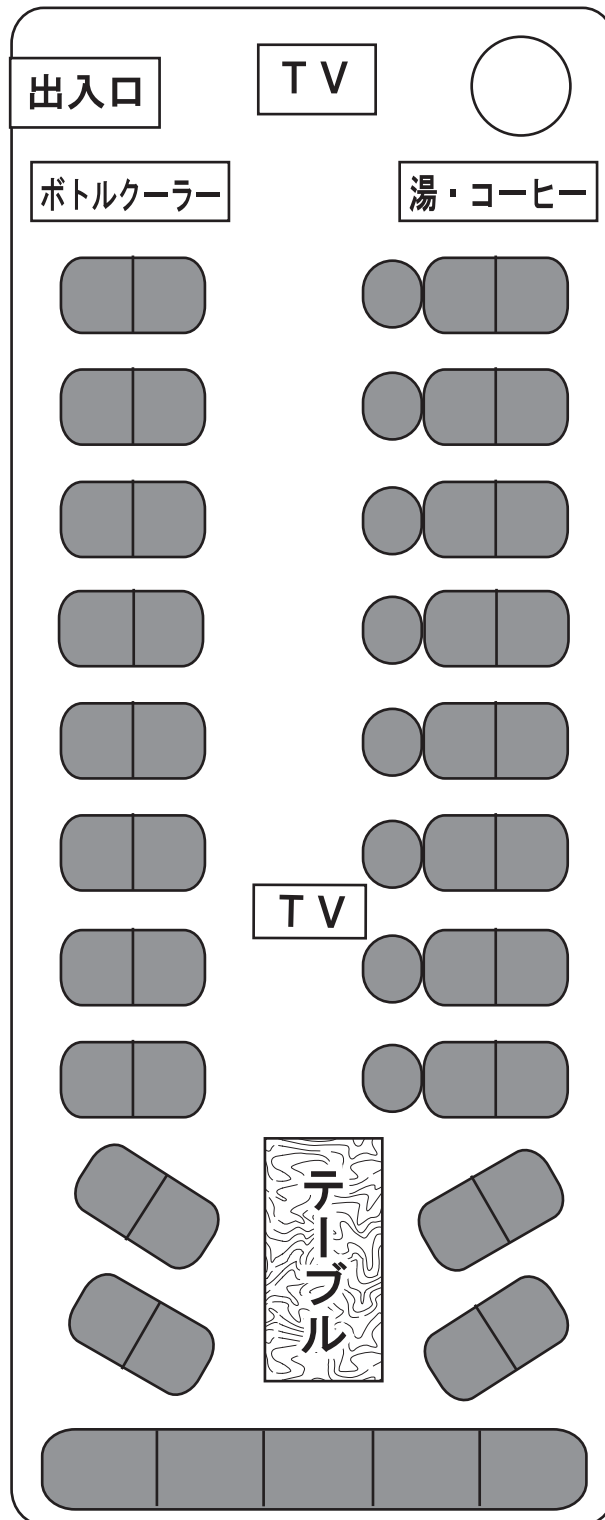

# 53 人乗り

日野ニューセレガ

2 列回転 正座席 45 補助席 8 11 列

地デジ テレビ 2 台 カラオケ サロンテーブル テレビビンゴ  
DVD プレイヤー (著作権付持込み DVD は再生不可)

乗降時の車高ダウン装置 ボトルクーラー (冷蔵庫) カーポット (湯沸器)  
トランク 3 本 (貫通)

サロンカー